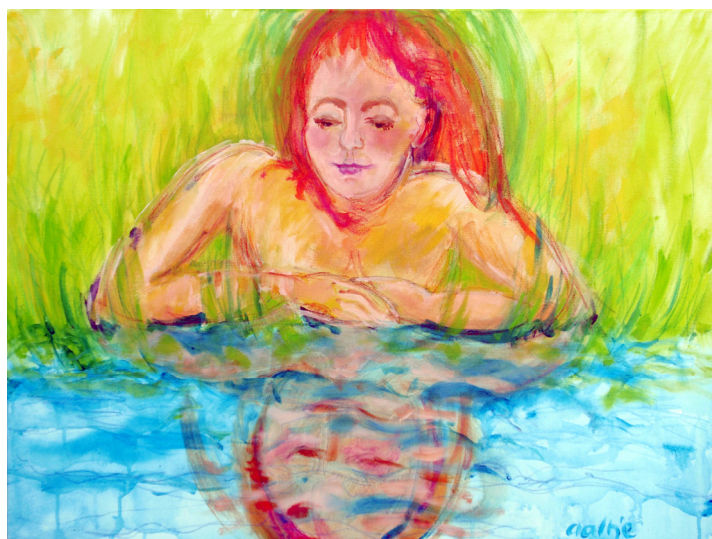

# Galerie de Pomp Warmond

Expositie 8 oktober - 5 november 2008

**Gemma Boetekees**  
gebruiskeramiek

**Gretha de Vries**  
speelgoed van textiel

**Aaltje Knoop**  
schilderijen:  
illustratieve  
fantasietekeningen